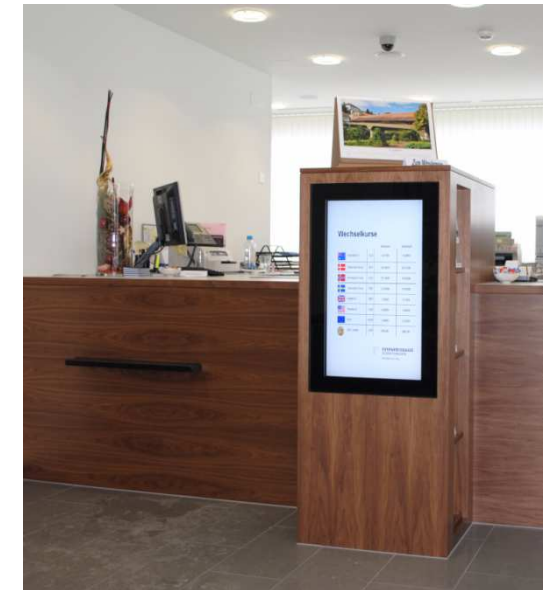

Digitale Anzeige für Banken

multitech
digital signage solutions

Digitale Anzeigen für Banken und Finanzinstitute

Diese digitalen Anzeigen wurden speziell für Anwendungen im Finanzbereich konzipiert. Dazu gehören Informationen über Wechsel- und Aktienkurse, Hypothekenzinssätze aber auch über Öffnungszeiten oder Veranstaltungen. Die Systeme können mit Tastaturen zur manuellen Änderung der Seiten ausgerüstet werden (LCI-4000).