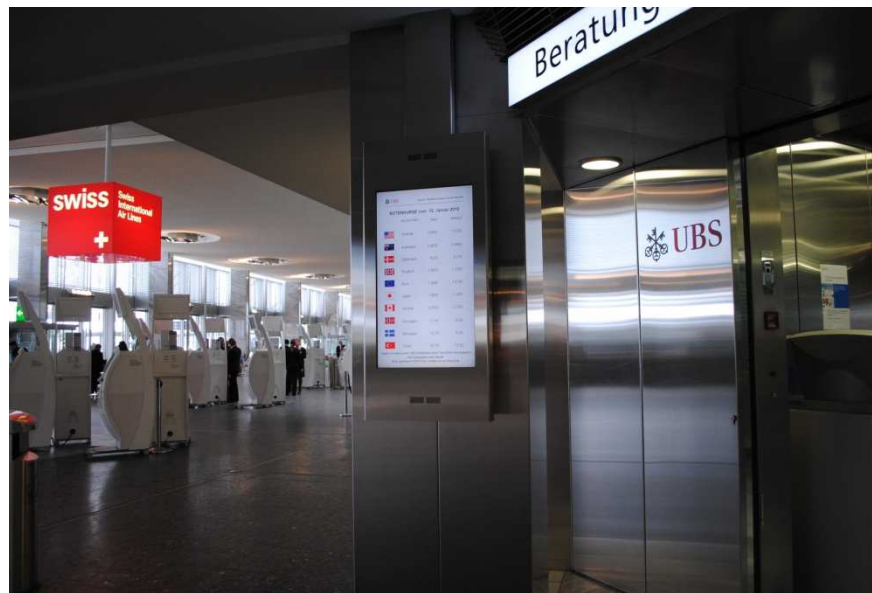

Freistehende, mobile Säule mit Wifi Kommunikation

Mobile Säule

multitech
digital signage solutions

Mobile digitale Anzeigen

Mobile digitale Anzeigen können mit einem LAN, Laptop oder mit einem Wireless-Adapter verbunden werden. Nachdem die gewünschten Inhalte heruntergeladen wurden, kann das Informationssystem vom Netzwerk getrennt werden und benötigt nur noch eine Stromversorgung. Es besteht auch die Möglichkeit, die Contents mittels eines USB Sticks auf die Anzeige zu bringen.