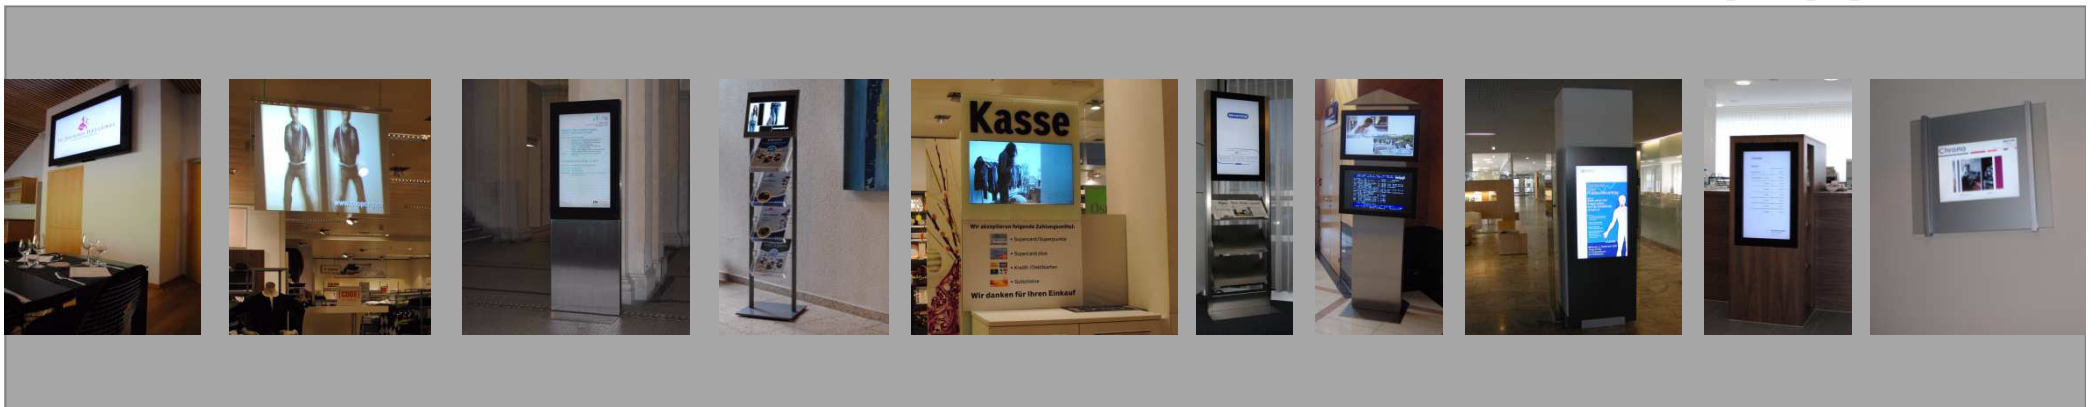

Digital Signage Solutions

Hard- und Softwarelösungen aus einer Hand

multitech
digital signage solutions