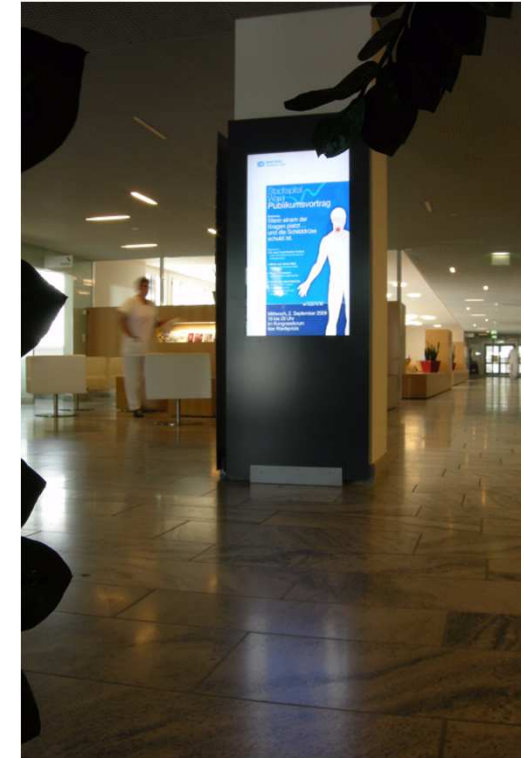

multitech
digital signage solutions

Digitale Anzeige in der Empfangshalle

Digitales Werbe- und Informationssystem

Freistehende Anzeigesysteme

Freistehende, kundenspezifisch angefertigte Systeme mit einzelnen oder mit mehreren Bildschirmen. Die Materialien sind frei wählbar. Es besteht auch die Möglichkeit, Bildschirme drehbar aufzusetzen. Dadurch können Präsentationen in Landscape- oder Portraitformat dargestellt werden.

multitech
digital signage solutions

Digitale Anzeige im Empfangsbereich

Digitale Anzeige im Eingangsbereich

multitech
digital signage solutions

Digitale Anzeigen für den Eingangsbereich

Die ansprechenden elektronischen Informationssysteme bereichern Ihren Eingangsbereich und dienen einer klar verständlichen visuellen Kommunikation mit Ihren Gästen, Kunden und Mitarbeitern.

Freistehende, mobile Säule mit Wifi Kommunikation

Mobile Säule

multitech
digital signage solutions

Mobile digitale Anzeigen

Mobile digitale Anzeigen können mit einem LAN, Laptop oder mit einem Wireless-Adapter verbunden werden. Nachdem die gewünschten Inhalte heruntergeladen wurden, kann das Informationssystem vom Netzwerk getrennt werden und benötigt nur noch eine Stromversorgung. Es besteht auch die Möglichkeit, die Contents mittels eines USB Sticks auf die Anzeige zu bringen.

Rückprojektion in der Decke

Rückprojektion in der Decke

multitech
digital signage solutions

Rückprojektionen in der Decke

Sehr oft wird die Decke als Werbeträger vernachlässigt oder man findet kein geeignetes Medium um Präsentationen zu realisieren. Das spezielle Rückprojektionssystem von multitech bietet eine professionelle Lösung, die von jedem Passanten wahrgenommen wird und sehr elegant und hochwertig wirkt.