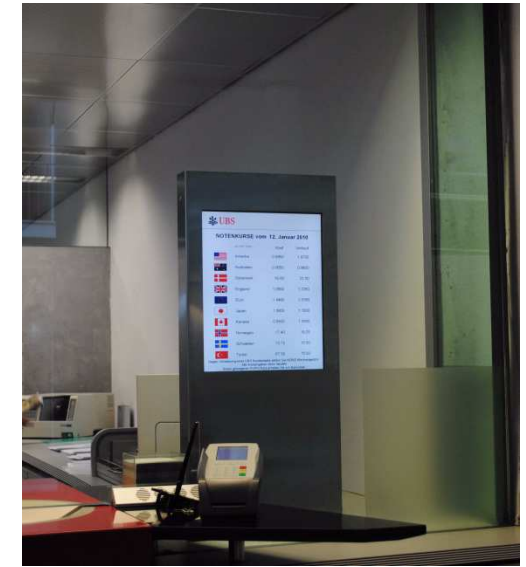

Freistehende, mobile Säule mit Wifi Kommunikation

Mobile Säule

multitech
digital signage solutions

Mobile digitale Anzeigen

Mobile digitale Anzeigen können mit einem LAN, Laptop oder mit einem Wireless-Adapter verbunden werden. Nachdem die gewünschten Inhalte heruntergeladen wurden, kann das Informationssystem vom Netzwerk getrennt werden und benötigt nur noch eine Stromversorgung. Es besteht auch die Möglichkeit, die Contents mittels eines USB Sticks auf die Anzeige zu bringen.

Digitale Schalter- und Werbeanzeige

Digitale Schalterbeschriftung

multitech
digital signage solutions

Digitale Anzeigen für den Schalterbereich

LCI-4000 wurde speziell für den Bereich elektronische Schalterbeschriftung entwickelt. Das System wird in verschiedenen Bildgrößen in Quer- und Hochformat angeboten. Die Gehäuse werden kundenspezifisch angefertigt. Jede Einheit hat eine numerische Tastatur mit der die unterschiedlichen Bildinhalte aufgerufen werden können. Eine benutzerfreundliche Bedienersoftware ist ein wichtiger Bestandteil der Anlage.