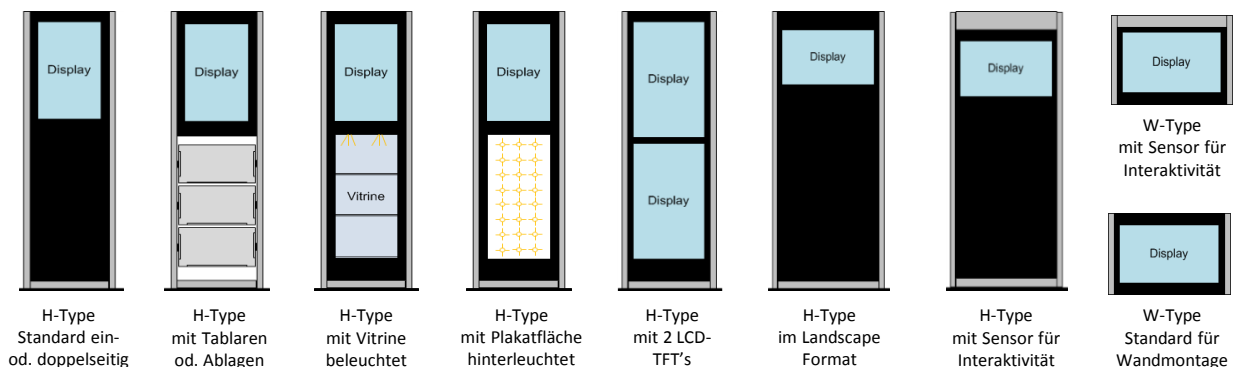

Ausführungen

avacom (Deutschland) GmbH
Hammer Landstr. 113
D-41460 Neuss

Tel +49 2131 133 699 1
Fax +49 2131 133 699 3
info@avacom.com.de
www.avacom.com.de

avacom ag
Glatt Tower
CH-8301 Glattzentrum

Tel +41 44 883 28 28
Fax +41 44 883 28 29
info@avacom.ch
www.avacom.ch

multitech
digital signage solutions