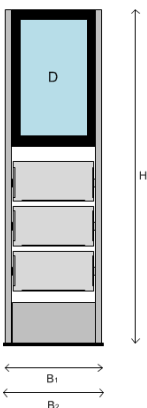

### 42" LCD-System ohne Glasfüllung (Portrait)

D042-H0211-1 für Bodenmontage (ohne Grundplatte)  
 D042-H0213-1 mit Bodenplatte  
 D=42" H= 2100 B1= 730 B2= 750 T0= 80 T2= 700

### 19" LCD-System mit Glasfüllung (Portrait)

D019-H0211-3 für Bodenmontage (ohne Grundplatte)  
 D019-H0213-3 mit Bodenplatte  
 D= 19" H= 1800 B1= 420 B2= 440 T0= 80 T2= 400

### 32" LCD-System mit Glasfüllung (Portrait)

D032-H0211-3 für Bodenmontage (ohne Grundplatte)  
 D032-H0213-3 mit Bodenplatte  
 D= 32" H= 2000 B1= 580 B2= 600 T0= 80 T2= 500

### 42" LCD-System ohne Glasfüllung (Portrait)

D042-H0211-3 für Bodenmontage (ohne Grundplatte)  
 D042-H0213-3 mit Bodenplatte  
 D=42" H= 2100 B1= 730 B2= 750 T0= 80 T2= 700