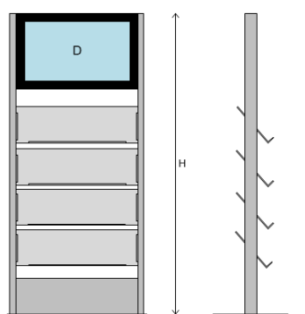

19" LCD-System mit Ablagen 45° (landscape):

D019-H0411-7 für Bodenmontage (ohne Grundplatte)
D019-H0413-7 mit Bodenplatte
D= 19" H= 1800 B1= 420 B2= 440 T0= 80 T1= 270
T2= 400

32" LCD-System mit Ablagen 45° (landscape):

D032-H0411-7 für Bodenmontage (ohne Grundplatte)
D032-H0413-7 mit Bodenplatte
D= 32" H= 1900 B1= 580 B2= 600 T0= 80 T1= 270
T2= 500

42" LCD-System mit Ablagen 45° (landscape):

D042-H0411-7 für Bodenmontage (ohne Grundplatte)
D042-H0413-7 mit Bodenplatte
D=42" H= 2000 B1= 730 B2= 750 T0= 80 T1= 270
T2= 700

D = Display Diagonale in Inch

H = Höhe ohne Bodenplatte

B1 = Breite System

B2 = Breite Bodenplatte

T0 = Tiefe Holmen

T1 = Tiefe System mit Tablar

T2 = Tiefe Bodenplatte