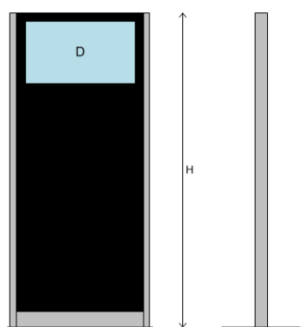

19" LCD-System mit Glasfüllung (landscape):

D019-H0411-3 für Bodenmontage (ohne Grundplatte)
D019-H0413-3 mit Bodenplatte
D= 19" H= 1800 B1= 420 B2= 440 T0= 80 T2= 400

32" LCD-System ohne Glasfüllung (landscape):

D032-H0411-3 für Bodenmontage (ohne Grundplatte)
D032-H0413-3 mit Bodenplatte
D= 32" H= 1900 B1= 580 B2= 600 T0= 80 T2= 500

42" LCD-System ohne Glasfüllung (landscape):

D042-H0411-3 für Bodenmontage (ohne Grundplatte)
D042-H0413-3 mit Bodenplatte
D=42" H= 2000 B1= 730 B2= 750 T0= 80 T2= 700