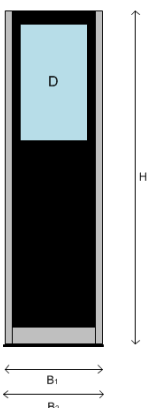

## Abmessungen H-Type in Portrait-Format

### 19" LCD-System ohne Glasfüllung (Portrait)

D019-H0211-1 für Bodenmontage (ohne Grundplatte)  
 D019-H0213-1 mit Bodenplatte  
 D= 19" H= 1800 B1= 420 B2= 440 T0= 80 T2= 400

### 32" LCD-System ohne Glasfüllung (Portrait)

D032-H0211-1 für Bodenmontage (ohne Grundplatte)  
 D032-H0213-1 mit Bodenplatte  
 D= 32" H= 2000 B1= 580 B2= 600 T0= 80 T2= 500

### 42" LCD-System ohne Glasfüllung (Portrait)

D042-H0211-1 für Bodenmontage (ohne Grundplatte)  
 D042-H0213-1 mit Bodenplatte  
 D=42" H= 2100 B1= 730 B2= 750 T0= 80 T2= 700