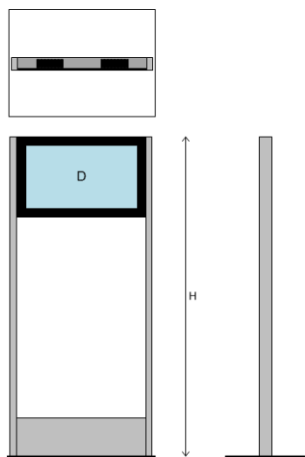

Abmessungen H-Type in Landscape-Format

19" LCD-System ohne Glasfüllung (landscape):

D019-H0411-1 für Bodenmontage (ohne Grundplatte)
D019-H0413-1 mit Bodenplatte
D= 19" H= 1800 B1= 600 B2= 620 T0= 80 T2= 400

32" LCD-System ohne Glasfüllung (landscape):

D032-H0411-1 für Bodenmontage (ohne Grundplatte)
D032-H0413-1 mit Bodenplatte
D= 32" H= 1900 B1= 890 B2= 910 T0= 80 T2= 500

42" LCD-System ohne Glasfüllung (landscape):

D042-H0411-1 für Bodenmontage (ohne Grundplatte)
D042-H0413-1 mit Bodenplatte
D=42" H= 2000 B1= 1120 B2= 1140 T0= 80 T2= 700