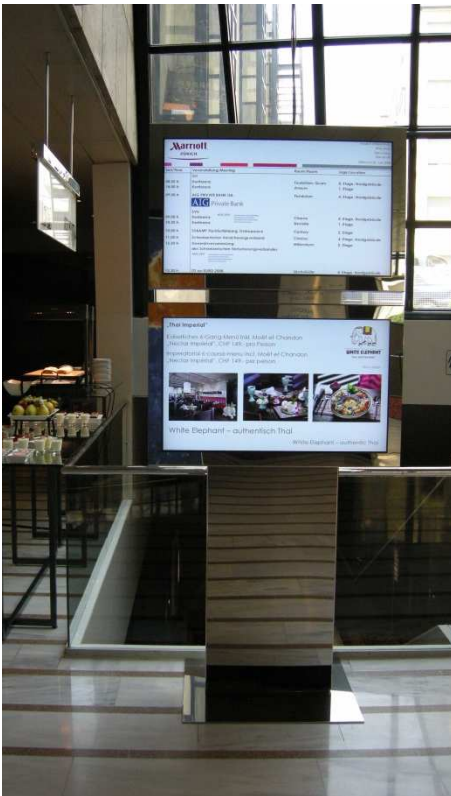

Digital Signage Systeme für das Konferenzzentrum

Es ist nicht immer leicht, die ständig wechselnden Bedürfnisse der Konsumenten von heute einzuschätzen und ihnen gerecht zu werden. Mit den Digital Signage Systemen vom multitech wurden Hard- und Softwarelösungen entwickelt, die nicht nur den aktuellen Bedürfnissen gerecht werden, sondern auch zukünftigen Herausforderungen standhalten werden.

2x 42" Displays in Edelstahlsäule poliert

Hardware

Bei den verwendeten Komponenten handelt es sich ausschliesslich um Teile die für den professionellen Einsatz konzipiert sind. Dies bezieht sich sowohl auf die Elektronik, wie auch auf die verwendeten Materialien für das Gehäuse. Es werden Grössen von 10,4" bis 80" angeboten. Diese können sowohl in Landscape- wie auch in Portrait-Format installiert werden. Neben LCD's werden auch Anwendungen mit Digital Projektoren und Rückprojektionsscheiben realisiert.

Freistehendes 42" Display in Edelstahl drehbar

Design

Ob Glas, Aluminium, Edelstahl, Holz, Messing, Koreaner oder sogar Stein, die Auswahl der Materialien ist fast grenzenlos. Es wird Wert darauf gelegt, dass die Anzeigeelemente nicht als Fremdkörper, sondern als integraler Bestandteil der Umgebung wahrgenommen werden. Dabei können die Systeme auf die Wand aufgesetzt oder integriert werden. Entsprechend wird die Lüftung optimiert und den Gegebenheiten angepasst.

47" Display im Eingangsbereich