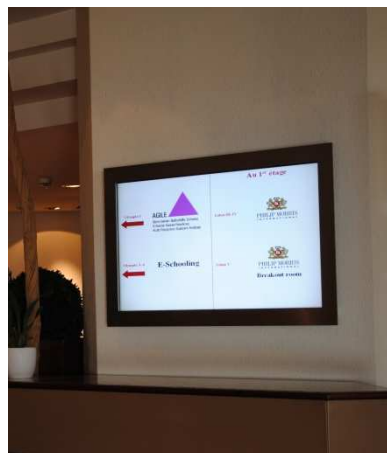

47" Display im Eingangsbereich